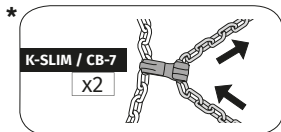

Instructions

CONTENTS

Optional

FITTING

1

2

3

4

5

EN

Each snow chain can fit several tyre sizes. It may happen that an adjustment of the snow chain dimension might be required in order to perfectly fit the tyre. This adjustment can be done using the adjusting links on the upper side chain.

IT

Ogni catena copre diverse misure di pneumatico. Per questo motivo, in alcuni casi, potrebbe essere necessaria la regolazione della dimensione della catena per calzare perfettamente il pneumatico. La regolazione può essere effettuata utilizzando le maglie di regolazione presenti sulla parte superiore della catena laterale.

DE

Jede Kette kann auf mehrere Reifengröße passen. Es kann sein, dass eine Anpassung der Kettengröße erforderlich ist, um auf den Reifen perfekt zu passen. Das kann beim Verwenden der Regulierungsglieder auf der oberen Seitenketten gemacht werden.