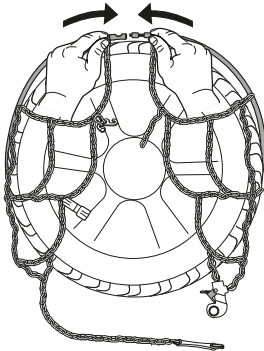

Instructions

CONTENTS

Optional

FITTING

1

2

3

4

5

EN

Each snow chain can fit several tyre sizes. It may happen that an adjustment of the snow chain dimension might be required in order to perfectly fit the tyre. This adjustment can be done using the adjusting links on the upper side chain.

IT

Ogni catena copre diverse misure di pneumatico. Per questo motivo, in alcuni casi, potrebbe essere necessaria la regolazione della dimensione della catena per calzare perfettamente il pneumatico. La regolazione può essere effettuata utilizzando le maglie di regolazione presenti sulla parte superiore della catena laterale.

DE

Jede Kette kann auf mehrere Reifengröße passen. Es kann sein, dass eine Anpassung der Kettengröße erforderlich ist, um auf den Reifen perfekt zu passen. Das kann beim Verwenden der Regulierungsglieder auf der oberen Seitenketten gemacht werden.