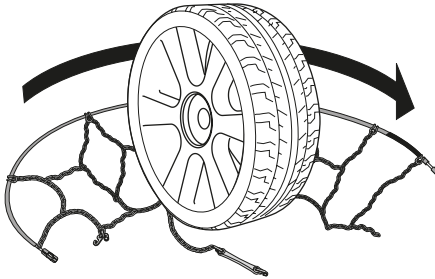

CONTENTS

Optional

FITTING

1

2