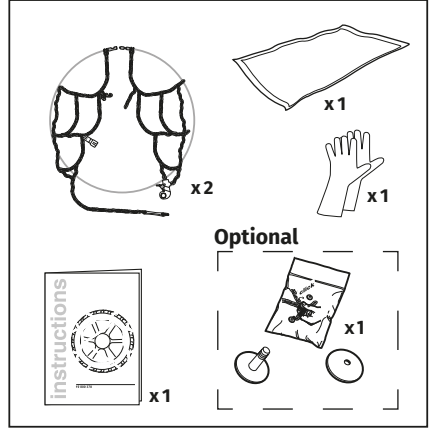

Instructions

CONTENTS

Optional

FITTING

1

2

3

4

5

EN

Each snow chain can fit several tyre sizes. It may happen that an adjustment of the snow chain dimension might be required in order to perfectly fit the tyre. This adjustment can be done using the adjusting links on the upper side chain.

IT

Ogni catena copre diverse misure di pneumatico. Per questo motivo, in alcuni casi, potrebbe essere necessaria la regolazione della dimensione della catena per calzare perfettamente il pneumatico. La regolazione può essere effettuata utilizzando le maglie di regolazione presenti sulla parte superiore della catena laterale.

DE

Jede Kette kann auf mehrere Reifengröße passen. Es kann sein, dass eine Anpassung der Kettengröße erforderlich ist, um auf den Reifen perfekt zu passen. Das kann beim Verwenden der Regulierungsglieder auf der oberen Seitenketten gemacht werden.