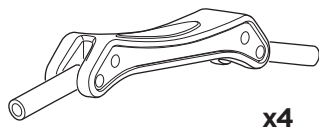

1. **EN** Roof-mounted canoe carrier
   DE Dachkanuträger
   FR Porte-canoë de toit
   NL Kanodrager voor op het dak
   IT Portacanoes da tetto
   ES Portacanoes de techo
   PT Suporte para canoa montado no teto
   SV Takmonterad hållare för kanot
   DK Tagbøjle til kano
   NO Takmontert kanotransportinnretning
   FI Katolle asennettava kanoottiteline
   ET Katusele paigaldatav kanuuhoidik
   LV Uz jumta uzstādāms kanoes turētājs
   LT Ant stogo tvirtinamas baidarių laikiklis
   PL Uchwyt na kanoes montowany na dachu auta
   RU Крепления для перевозки каноэ на крыше
   UK Багажник у формі човна, що кріпиться на дах
   BG Монтиран на покрива багажник за каяк
   CS Nosič kánoe pro montáž na střechu
   SK Nosič kanoes s montážou na strechu
   SL Strešni nosilec za kanu

1. **HR/BIH** Krovni nosač kanua
   RO Suport pentru canoa montat pe acoperiș
   HU Tetőre szerelhető kenuszállító
   EL Σχάρα οροφής για κανό
   TR Araç üstüne bağlanan kano taşıyıcı

גגון קאנו לגג הרכב **HE**
حامل قاربي مركب على السطح **AR**

1. **ZH** 頂置獨木舟托架
   JA ルーフマウント型カヌーキャリア
   KO 루프 장착 카누 캐리어
   TH โครงยึดเรือแคนูแบบติดตั้งบนหลังคา

CITY CRASH

Complies with ISO norm

i