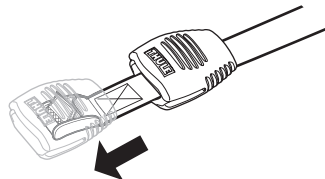

- HR/BIH** Krovni nosač kanua
RO Suport pentru canoa montat pe acoperiș
HU Tetőre szerelhető kenuszállító
EL Σχάρα οροφής για κανό
TR Araç üstüne bağlanan kano taşıyıcı

גגון קאנו לגג הרכב **HE**
 حامل قاربي مركب على السطح **AR**

x4

3

4

x4

5

x4

6

x2