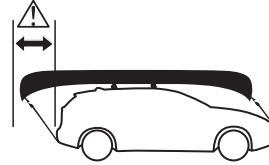

Thule ProBar

Thule SquareBar

Max
45 kg
100 lbs

1.9 kg
4 lbs

Max
130 km/h

i

1

2