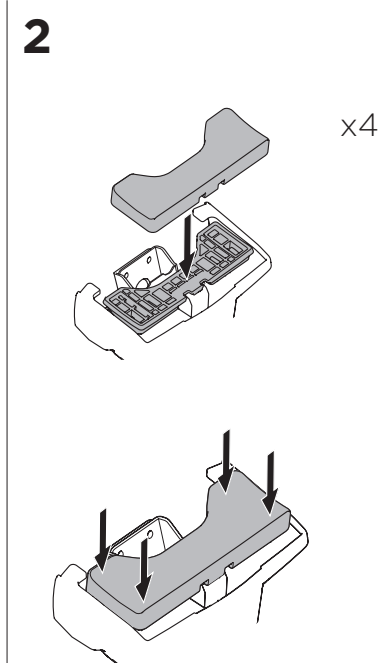

1

Kit 145027

AUDI A4, 4-dr Sedan, 16-

ISO 11154-E

THULE WingBar Evo	THULE WingBar Edge	THULE WingBar	THULE SquareBar	Evo X (scale)	Edge X (scale)
AUDI A4, 4-dr Sedan, 16-				37	E

THULE ProBar	THULE SlideBar	X (mm/inch)		
AUDI A4, 4-dr Sedan, 16-		1021 mm / 40 1/4"		

THULE WingBar Evo	THULE WingBar Edge	THULE WingBar	THULE SquareBar	Evo Y (scale)	Edge Y (scale)
AUDI A4, 4-dr Sedan, 16-				34	K

THULE ProBar	THULE SlideBar	Y (mm/inch)		
AUDI A4, 4-dr Sedan, 16-		991 mm / 39"		

	W (mm/inch)	Z (mm/inch)
AUDI A4, 4-dr Sedan, 16-	830 mm / 32 3/4"	215 mm / 8 1/2"