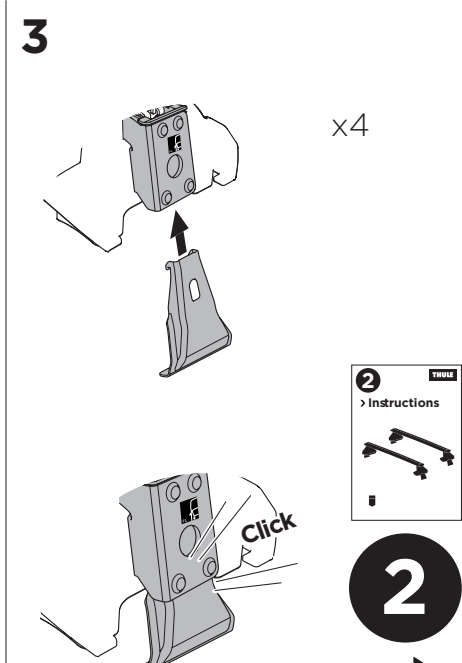

1

Kit 145027

AUDI A4, 4-dr Sedan, 16-

ISO 11154-E

THULE WingBar Evo	THULE WingBar Edge	THULE WingBar	THULE SquareBar	Evo X (scale)	Edge X (scale)
AUDI A4, 4-dr Sedan, 16-				37	E

THULE ProBar	THULE SlideBar	X (mm/inch)		
AUDI A4, 4-dr Sedan, 16-		1021 mm / 40 1/4"		

THULE WingBar Evo	THULE WingBar Edge	THULE WingBar	THULE SquareBar	Evo Y (scale)	Edge Y (scale)
AUDI A4, 4-dr Sedan, 16-				34	K

THULE ProBar	THULE SlideBar	Y (mm/inch)		
AUDI A4, 4-dr Sedan, 16-		991 mm / 39"		

	W (mm/inch)	Z (mm/inch)
AUDI A4, 4-dr Sedan, 16-	830 mm / 32 3/4"	215 mm / 8 1/2"