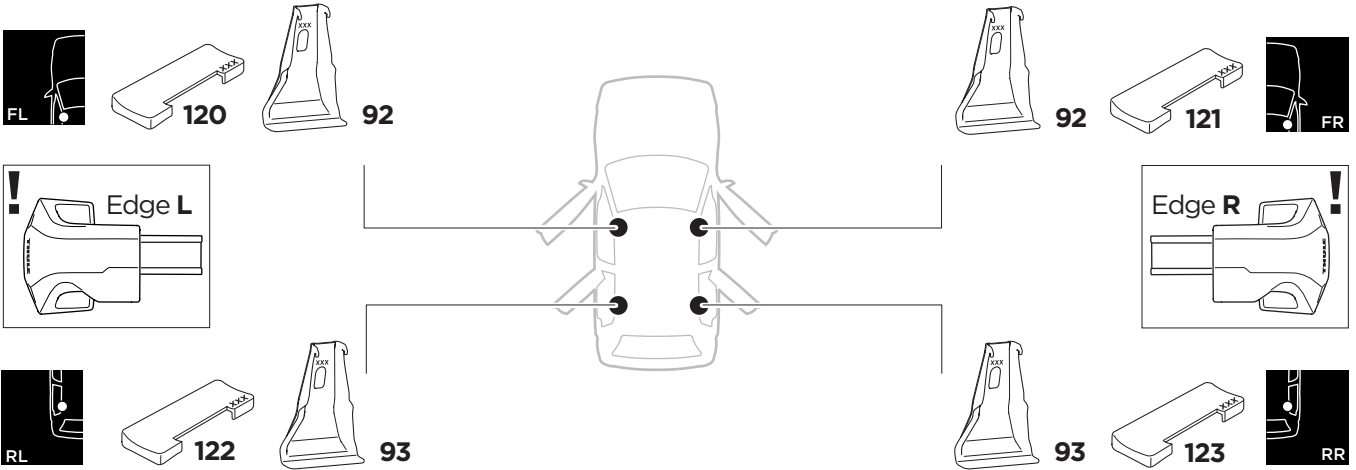

1

Kit 145027

AUDI A4, 4-dr Sedan, 16-

ISO 11154-E

THULE WingBar Evo	THULE WingBar Edge	THULE WingBar	THULE SquareBar	Evo X (scale)	Edge X (scale)
AUDI A4, 4-dr Sedan, 16-				37	E

THULE ProBar	THULE SlideBar	X (mm/inch)		
AUDI A4, 4-dr Sedan, 16-		1021 mm / 40 1/4"		

THULE WingBar Evo	THULE WingBar Edge	THULE WingBar	THULE SquareBar	Evo Y (scale)	Edge Y (scale)
AUDI A4, 4-dr Sedan, 16-				34	K

THULE ProBar	THULE SlideBar	Y (mm/inch)		
AUDI A4, 4-dr Sedan, 16-		991 mm / 39"		

	W (mm/inch)	Z (mm/inch)
AUDI A4, 4-dr Sedan, 16-	830 mm / 32 3/4"	215 mm / 8 1/2"