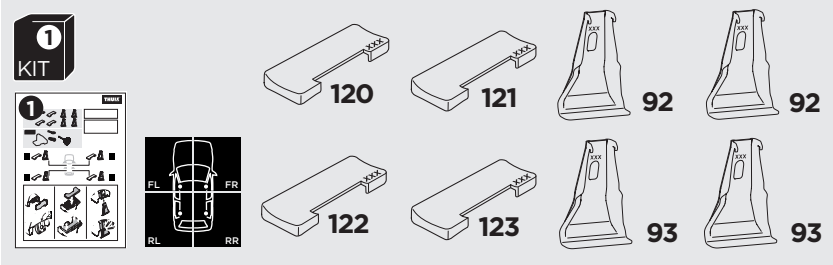

1

Kit 145027

AUDI A4, 4-dr Sedan, 16-

ISO 11154-E

THULE WingBar Evo	THULE WingBar Edge	THULE WingBar	THULE SquareBar	Evo X (scale)	Edge X (scale)
AUDI A4, 4-dr Sedan, 16-				37	E

THULE ProBar	THULE SlideBar	X (mm/inch)		
AUDI A4, 4-dr Sedan, 16-		1021 mm / 40 1/4"		

THULE WingBar Evo	THULE WingBar Edge	THULE WingBar	THULE SquareBar	Evo Y (scale)	Edge Y (scale)
AUDI A4, 4-dr Sedan, 16-				34	K

THULE ProBar	THULE SlideBar	Y (mm/inch)		
AUDI A4, 4-dr Sedan, 16-		991 mm / 39"		

	W (mm/inch)	Z (mm/inch)
AUDI A4, 4-dr Sedan, 16-	830 mm / 32 3/4"	215 mm / 8 1/2"