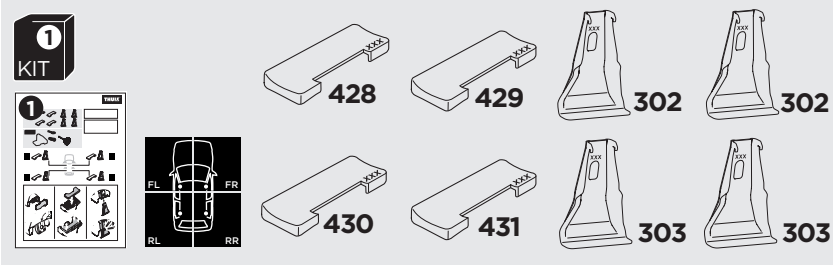

1

Kit 145142

BMW X4, 5-dr SUV, 15-18

ISO 11154-E

THULE WingBar Evo	THULE WingBar Edge	THULE WingBar	THULE SquareBar	Evo X (scale)	Edge X (scale)
BMW X4, 5-dr SUV, 15-18				48,5	R

THULE ProBar	THULE SlideBar	X (mm/inch)		
BMW X4, 5-dr SUV, 15-18		1136 mm / 44 3/4"		

THULE WingBar Evo	THULE WingBar Edge	THULE WingBar	THULE SquareBar	Evo Y (scale)	Edge Y (scale)
BMW X4, 5-dr SUV, 15-18				46,5	D

THULE ProBar	THULE SlideBar	Y (mm/inch)		
BMW X4, 5-dr SUV, 15-18		1116 mm / 43 7/8"		

	W (mm/inch)	Z (mm/inch)
BMW X4, 5-dr SUV, 15-18	700 mm / 27 1/2"	265 mm / 10 3/8"