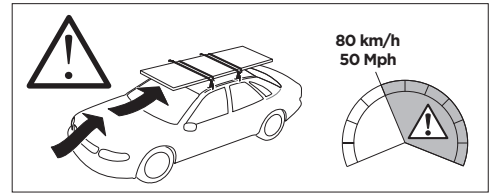

1

Kit 145142

BMW X4, 5-dr SUV, 15-18

ISO 11154-E

THULE WingBar Evo	THULE WingBar Edge	THULE WingBar	THULE SquareBar	Evo X (scale)	Edge X (scale)
BMW X4, 5-dr SUV, 15-18				48,5	R

THULE ProBar	THULE SlideBar	X (mm/inch)		
BMW X4, 5-dr SUV, 15-18		1136 mm / 44 3/4"		

THULE WingBar Evo	THULE WingBar Edge	THULE WingBar	THULE SquareBar	Evo Y (scale)	Edge Y (scale)
BMW X4, 5-dr SUV, 15-18				46,5	D

THULE ProBar	THULE SlideBar	Y (mm/inch)		
BMW X4, 5-dr SUV, 15-18		1116 mm / 43 7/8"		

	W (mm/inch)	Z (mm/inch)
BMW X4, 5-dr SUV, 15-18	700 mm / 27 1/2"	265 mm / 10 3/8"