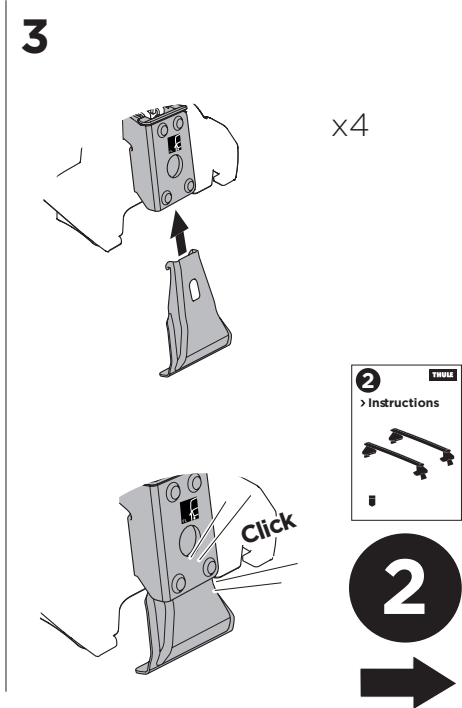

1

Kit 145142

BMW X4, 5-dr SUV, 15-18

ISO 11154-E

THULE WingBar Evo	THULE WingBar Edge	THULE WingBar	THULE SquareBar	Evo X (scale)	Edge X (scale)
BMW X4, 5-dr SUV, 15-18				48,5	R

THULE ProBar	THULE SlideBar	X (mm/inch)		
BMW X4, 5-dr SUV, 15-18		1136 mm / 44 3/4"		

THULE WingBar Evo	THULE WingBar Edge	THULE WingBar	THULE SquareBar	Evo Y (scale)	Edge Y (scale)
BMW X4, 5-dr SUV, 15-18				46,5	D

THULE ProBar	THULE SlideBar	Y (mm/inch)		
BMW X4, 5-dr SUV, 15-18		1116 mm / 43 7/8"		

	W (mm/inch)	Z (mm/inch)
BMW X4, 5-dr SUV, 15-18	700 mm / 27 1/2"	265 mm / 10 3/8"