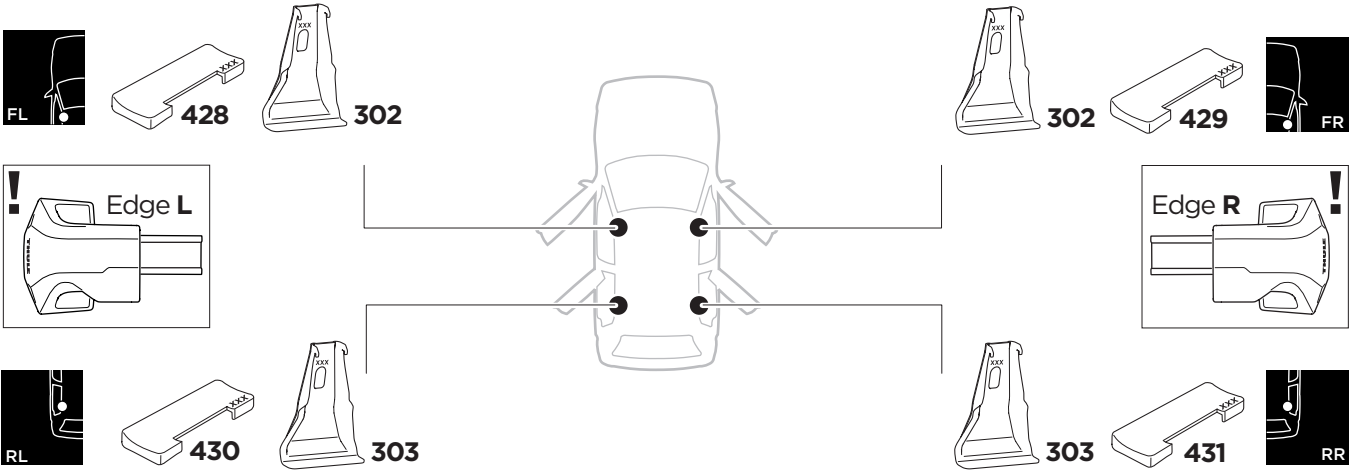

1

Kit 145142

BMW X4, 5-dr SUV, 15-18

ISO 11154-E

THULE WingBar Evo	THULE WingBar Edge	THULE WingBar	THULE SquareBar	Evo X (scale)	Edge X (scale)
BMW X4, 5-dr SUV, 15-18				48,5	R

THULE ProBar	THULE SlideBar	X (mm/inch)		
BMW X4, 5-dr SUV, 15-18		1136 mm / 44 3/4"		

THULE WingBar Evo	THULE WingBar Edge	THULE WingBar	THULE SquareBar	Evo Y (scale)	Edge Y (scale)
BMW X4, 5-dr SUV, 15-18				46,5	D

THULE ProBar	THULE SlideBar	Y (mm/inch)		
BMW X4, 5-dr SUV, 15-18		1116 mm / 43 7/8"		

	W (mm/inch)	Z (mm/inch)
BMW X4, 5-dr SUV, 15-18	700 mm / 27 1/2"	265 mm / 10 3/8"