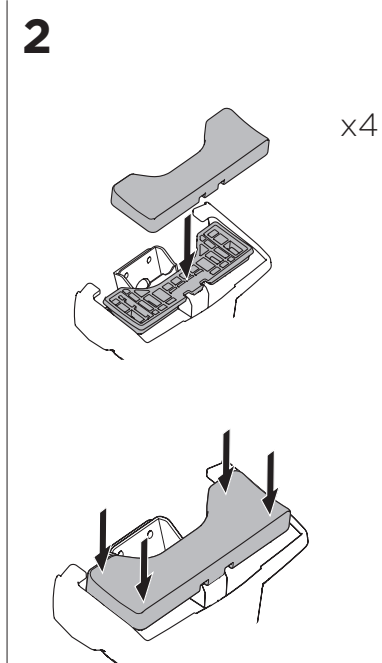

1

Kit 145142

BMW X4, 5-dr SUV, 15-18

ISO 11154-E

THULE WingBar Evo	THULE WingBar Edge	THULE WingBar	THULE SquareBar	Evo X (scale)	Edge X (scale)
BMW X4, 5-dr SUV, 15-18				48,5	R

THULE ProBar	THULE SlideBar	X (mm/inch)		
BMW X4, 5-dr SUV, 15-18		1136 mm / 44 3/4"		

THULE WingBar Evo	THULE WingBar Edge	THULE WingBar	THULE SquareBar	Evo Y (scale)	Edge Y (scale)
BMW X4, 5-dr SUV, 15-18				46,5	D

THULE ProBar	THULE SlideBar	Y (mm/inch)		
BMW X4, 5-dr SUV, 15-18		1116 mm / 43 7/8"		

	W (mm/inch)	Z (mm/inch)
BMW X4, 5-dr SUV, 15-18	700 mm / 27 1/2"	265 mm / 10 3/8"