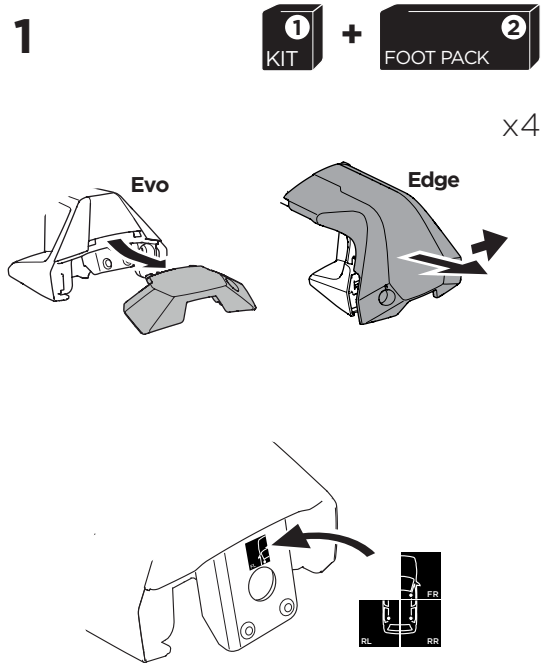

1

Kit 145142

BMW X4, 5-dr SUV, 15-18

ISO 11154-E

THULE WingBar Evo	THULE WingBar Edge	THULE WingBar	THULE SquareBar	Evo X (scale)	Edge X (scale)
BMW X4, 5-dr SUV, 15-18				48,5	R

THULE ProBar	THULE SlideBar	X (mm/inch)		
BMW X4, 5-dr SUV, 15-18		1136 mm / 44 3/4"		

THULE WingBar Evo	THULE WingBar Edge	THULE WingBar	THULE SquareBar	Evo Y (scale)	Edge Y (scale)
BMW X4, 5-dr SUV, 15-18				46,5	D

THULE ProBar	THULE SlideBar	Y (mm/inch)		
BMW X4, 5-dr SUV, 15-18		1116 mm / 43 7/8"		

	W (mm/inch)	Z (mm/inch)
BMW X4, 5-dr SUV, 15-18	700 mm / 27 1/2"	265 mm / 10 3/8"