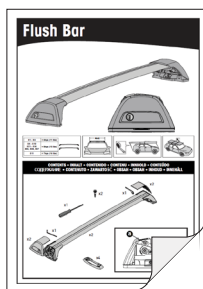

1. **EN** Please read safety and warranty booklet included with this product prior to use. For more information visit your local dealer.
2. **DE** Bitte lesen und beachten Sie die beiliegende Montageanleitung, Sicherheitshinweise und Garantiebedingungen bevor Sie das Produkt montieren/benutzen. Für weitere Informationen kontaktieren Sie bitte Ihren Händler.
3. **ES** Por favor, lea folleto de seguridad y garantía que se incluye con este producto antes de su uso . Para obtener más información, visite a su distribuidor local.
4. **FR** Veuillez lire attentivement le manuel de sécurité et de garantie avant utilisation. Pour plus d'informations, visitez votre concessionnaire local.
5. **NO** Vennligst les hefte om sikkerhet og garanti som er vedlagt dette produkt før det tas i bruk. For mer informasjon ta kontakt med din forhandler.
6. **PT** Por favor leia o manual de segurança e garantia incluído, antes de utilizar o produto. Para mais informações visite o seu revendedor local.
7. **RU** Пожалуйста, ознакомьтесь с инструкцией перед тем, как использовать товар. Для получения более подробной информации обратитесь к местному дилеру.
8. **IT** Si prega di leggere il libretto di sicurezza e garanzia incluso nel prodotto prima dell'uso. Per maggiori informazioni visita il rivenditore locale.
9. **PL** Proszę zapoznać się z warunkami gwarancji i bezpieczeństwa przed użyciem produktu. W celu uzyskania dodatkowych informacji proszę kontaktować się z najbliższym autoryzowanym punktem sprzedaży.
10. **CS** Před použitím si prosím přečtete přiložené informace o bezpečnosti a záručních podmínkách. Pro více informací navštivte nejbližšího dealera.
11. **SK** Pred použitím si prosím prečítajte priložené informácie o bezpečnosti a záručných podmienkach. Pre viac informácií navštívte najbližšieho dйлера.
12. **NL** A.U.B. bijgesloten garantie- en veiligheidsinstructies grondig lezen voor gebruik van dit product. Voor meer informatie graag contact opnemen met uw dealer.
13. **SV** Var snäll och läs igenom säkerhets- och garantihäftet som medföljer produkten före användning. För mer information besök din lokala återförsäljare.
14. **DK** Læs venligst sikkerheds- og garantibogsholderen, der følger med dette produkt, inden brug. For mere information besøg din lokale forhandler.
15. **UA** Будь ласка, ознайомтеся з бронею безпеки та гарантії, включені до цього продукту перед використанням. Для отримання додаткової інформації відвідайте місцевого дйлера.
16. **FI** Lue tämän tuotteen mukana toimitetut turvallisuus- ja takuu huoltopalvelut ennen käyttöä. Lisätietoja saat paikalliselta jälleenmyyjältä.

ALL CONTENT SUBJECT TO YAKIMA AUSTRALIA PTY LTD COPYRIGHT © 2017

Yakima Australia Pty Ltd
17 Hinkler Court, Brendale
QLD 4500, Australia
1800 143 548
www.prorack.com.au
www.whispbar.com.au
www.yakima.com.au

Yakima Products, Inc.
4101 Kruse Way
Lake Oswego, OR. 97035 USA
888 925 4621
www.yakima.com

WORKS WITH: