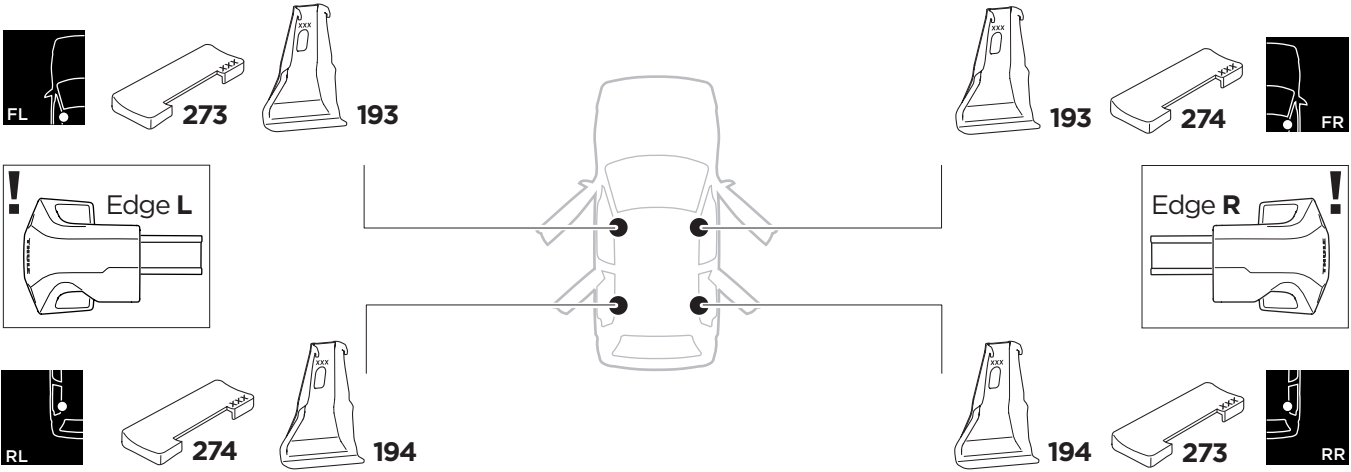

1

Kit 145083

AUDI A6, 4-dr Sedan, 11-18 / *12-18

*North America

ISO 11154-E

THULE WingBar Evo	THULE WingBar Edge	THULE WingBar	THULE SquareBar	Evo X (scale)	Edge X (scale)
AUDI A6, 4-dr Sedan, 11-18				40,5	P

THULE ProBar	THULE SlideBar	X (mm/inch)		
AUDI A6, 4-dr Sedan, 11-18		1056 mm / 41 5/8"		

THULE WingBar Evo	THULE WingBar Edge	THULE WingBar	THULE SquareBar	Evo Y (scale)	Edge Y (scale)
AUDI A6, 4-dr Sedan, 11-18				39	A

THULE ProBar	THULE SlideBar	Y (mm/inch)		
AUDI A6, 4-dr Sedan, 11-18		1041 mm / 41"		

	W (mm/inch)	Z (mm/inch)
AUDI A6, 4-dr Sedan, 11-18	720 mm / 28 3/8"	270 mm / 10 5/8"