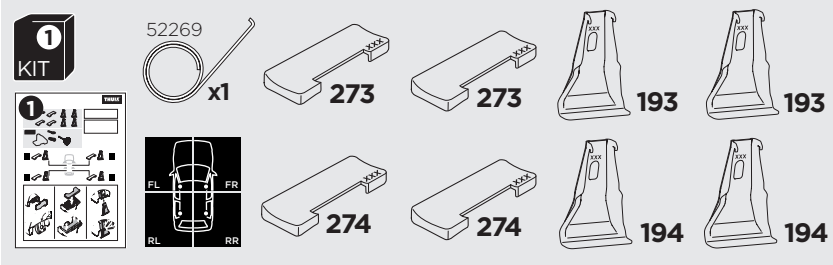

1

Kit 145083

AUDI A6, 4-dr Sedan, 11-18 / *12-18

*North America

ISO 11154-E

THULE WingBar Evo	THULE WingBar Edge	THULE WingBar	THULE SquareBar	Evo X (scale)	Edge X (scale)
AUDI A6, 4-dr Sedan, 11-18				40,5	P

THULE ProBar	THULE SlideBar	X (mm/inch)		
AUDI A6, 4-dr Sedan, 11-18		1056 mm / 41 5/8"		

THULE WingBar Evo	THULE WingBar Edge	THULE WingBar	THULE SquareBar	Evo Y (scale)	Edge Y (scale)
AUDI A6, 4-dr Sedan, 11-18				39	A

THULE ProBar	THULE SlideBar	Y (mm/inch)		
AUDI A6, 4-dr Sedan, 11-18		1041 mm / 41"		

	W (mm/inch)	Z (mm/inch)
AUDI A6, 4-dr Sedan, 11-18	720 mm / 28 3/8"	270 mm / 10 5/8"