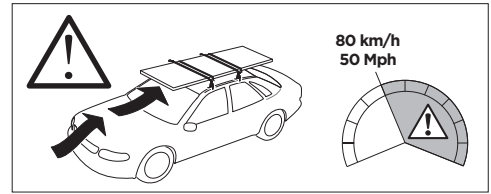

1

Kit 145083

AUDI A6, 4-dr Sedan, 11-18 / *12-18

*North America

ISO 11154-E

THULE WingBar Evo	THULE WingBar Edge	THULE WingBar	THULE SquareBar	Evo X (scale)	Edge X (scale)
AUDI A6, 4-dr Sedan, 11-18				40,5	P