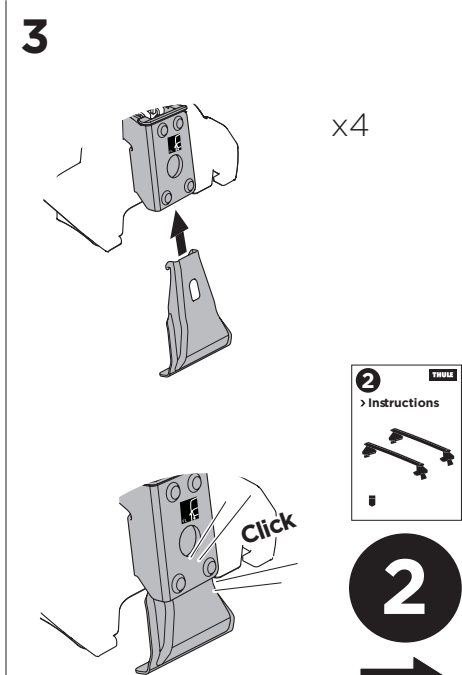

1

Kit 145083

AUDI A6, 4-dr Sedan, 11-18 / *12-18

*North America

ISO 11154-E

THULE WingBar Evo	THULE WingBar Edge	THULE WingBar	THULE SquareBar	Evo X (scale)	Edge X (scale)
AUDI A6, 4-dr Sedan, 11-18				40,5	P

THULE ProBar	THULE SlideBar	X (mm/inch)		
AUDI A6, 4-dr Sedan, 11-18		1056 mm / 41 5/8"		

THULE WingBar Evo	THULE WingBar Edge	THULE WingBar	THULE SquareBar	Evo Y (scale)	Edge Y (scale)
AUDI A6, 4-dr Sedan, 11-18				39	A

THULE ProBar	THULE SlideBar	Y (mm/inch)		
AUDI A6, 4-dr Sedan, 11-18		1041 mm / 41"		

	W (mm/inch)	Z (mm/inch)
AUDI A6, 4-dr Sedan, 11-18	720 mm / 28 3/8"	270 mm / 10 5/8"