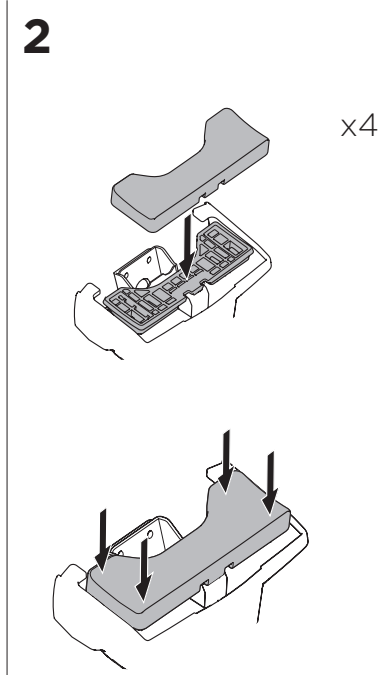

1

Kit 145083

AUDI A6, 4-dr Sedan, 11-18 / *12-18

*North America

ISO 11154-E

THULE WingBar Evo	THULE WingBar Edge	THULE WingBar	THULE SquareBar	Evo X (scale)	Edge X (scale)
AUDI A6, 4-dr Sedan, 11-18				40,5	P

THULE ProBar	THULE SlideBar	X (mm/inch)		
AUDI A6, 4-dr Sedan, 11-18		1056 mm / 41 5/8"		

THULE WingBar Evo	THULE WingBar Edge	THULE WingBar	THULE SquareBar	Evo Y (scale)	Edge Y (scale)
AUDI A6, 4-dr Sedan, 11-18				39	A

THULE ProBar	THULE SlideBar	Y (mm/inch)		
AUDI A6, 4-dr Sedan, 11-18		1041 mm / 41"		

	W (mm/inch)	Z (mm/inch)
AUDI A6, 4-dr Sedan, 11-18	720 mm / 28 3/8"	270 mm / 10 5/8"