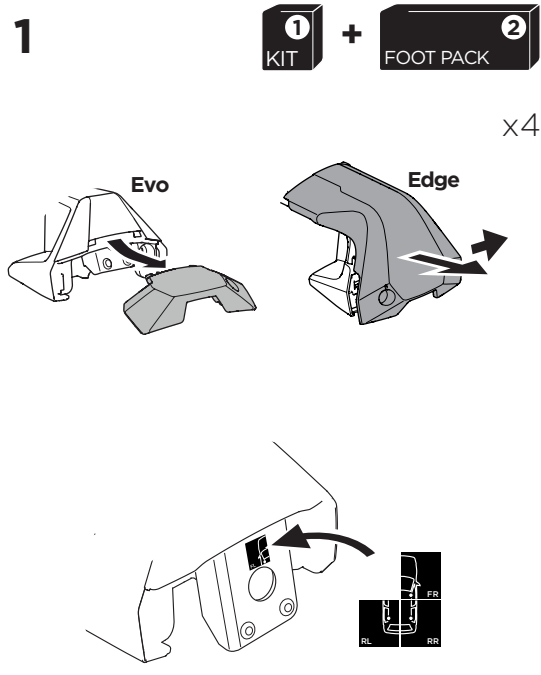

1

Kit 145083

AUDI A6, 4-dr Sedan, 11-18 / *12-18

*North America

ISO 11154-E

THULE WingBar Evo	THULE WingBar Edge	THULE WingBar	THULE SquareBar	Evo X (scale)	Edge X (scale)
AUDI A6, 4-dr Sedan, 11-18				40,5	P