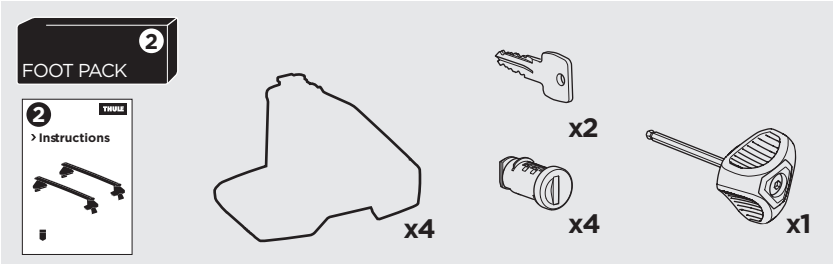

1

Kit 145083

AUDI A6, 4-dr Sedan, 11-18 / *12-18

*North America

ISO 11154-E

THULE WingBar Evo	THULE WingBar Edge	THULE WingBar	THULE SquareBar	Evo X (scale)	Edge X (scale)
AUDI A6, 4-dr Sedan, 11-18				40,5	P

THULE ProBar	THULE SlideBar	X (mm/inch)		
AUDI A6, 4-dr Sedan, 11-18		1056 mm / 41 5/8"		

THULE WingBar Evo	THULE WingBar Edge	THULE WingBar	THULE SquareBar	Evo Y (scale)	Edge Y (scale)
AUDI A6, 4-dr Sedan, 11-18				39	A

THULE ProBar	THULE SlideBar	Y (mm/inch)		
AUDI A6, 4-dr Sedan, 11-18		1041 mm / 41"		

	W (mm/inch)	Z (mm/inch)
AUDI A6, 4-dr Sedan, 11-18	720 mm / 28 3/8"	270 mm / 10 5/8"