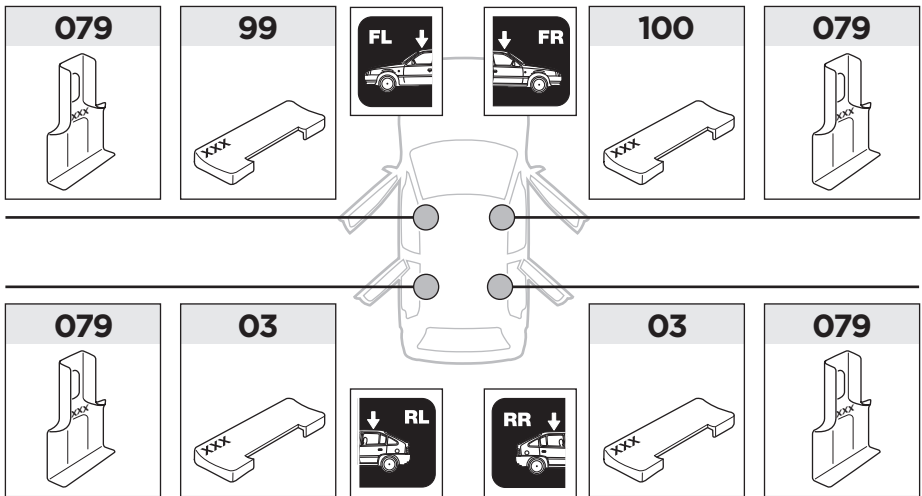

	Y (scale)	Y (mm)	Y (inch)
<b>SEAT Cordoba</b> , 4-dr Sedan, 03-09	<b>25,5</b>	<b>906</b>	<b>35 5/8</b>
<b>SEAT Ibiza</b> , 3-dr Hatchback, 02-07	<b>25,5</b>	<b>906</b>	<b>35 5/8</b>
<b>SEAT Ibiza</b> , 5-dr Hatchback, 02-07	<b>25,5</b>	<b>906</b>	<b>35 5/8</b>

2

SEAT Ibiza, 3-dr Hatchback, 02-07

SEAT Cordoba, 4-dr Sedan, 03-09

SEAT Ibiza, 5-dr Hatchback, 02-07

**3**

	W (mm)	Z (mm)	W (inch)	Z (inch)
<b>SEAT Cordoba</b> , 4-dr Sedan, 03-09	<b>250</b>	<b>670</b>	<b>9 7/8</b>	<b>26 3/8</b>
<b>SEAT Ibiza</b> , 3-dr Hatchback, 02-07	<b>190</b>	<b>720</b>	<b>7 1/2</b>	<b>28 3/8</b>
<b>SEAT Ibiza</b> , 5-dr Hatchback, 02-07	<b>250</b>	<b>670</b>	<b>9 7/8</b>	<b>26 3/8</b>