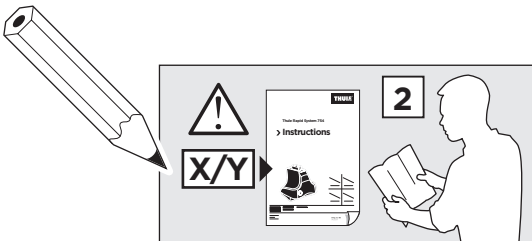

# 1

	X (scale)	X (mm)	X (inch)
<b>SEAT Cordoba</b> , 4-dr Sedan, 03-09	<b>26,5</b>	<b>916</b>	<b>36 1/8</b>
<b>SEAT Ibiza</b> , 3-dr Hatchback, 02-07	<b>27</b>	<b>921</b>	<b>36 1/4</b>
<b>SEAT Ibiza</b> , 5-dr Hatchback, 02-07	<b>27</b>	<b>921</b>	<b>36 1/4</b>